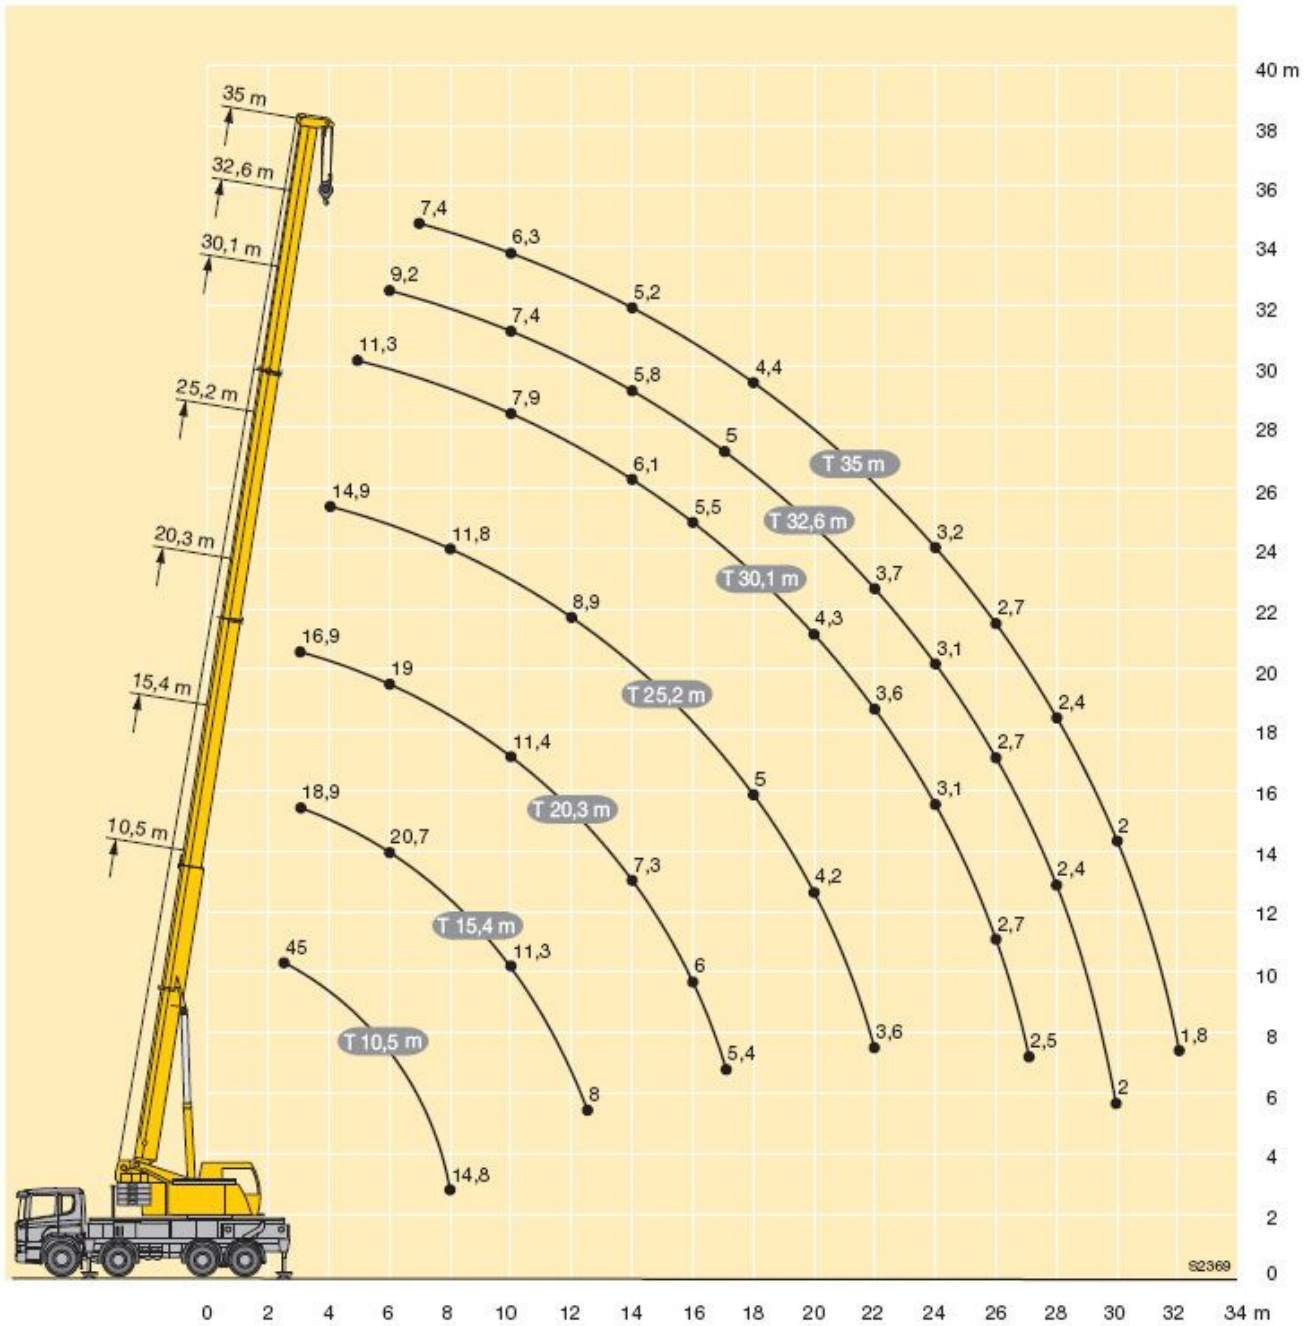

Traglasten

Lifting capacities

Forces de levage • Portate

Tablas de carga • Грузоподъемность

Hermann Kranverleih GmbH **T**

m	10,5 m		15,4 m		20,3 m		25,2 m		30,1 m		32,6 m		35 m		m
	**		**		**		**		**		**		**		
2,5	45														2,5
3	35,4	18,9	15,5	16,9	13,4										3
3,5	32	19,7	15,5	17,2	13,3										3,5
4	29,2	20,1	15,5	17,5	12,8	14,9	10,7								4
4,5	26,6	20,6	15,6	17,9	12,7	15,2	10,6								4,5
5	24,4	21,1	15,7	18,2	12,6	15,4	10,5	11,3	7,8						5
6	20,5	20,7	15,8	19	12,6	14,2	10,3	10,7	7,5	9,2	5,7				6
7	17,4	17,6	16,6	17,7	12,5	12,8	10,1	10	7,3	8,9	5,5	7,4	3,8		7
8	14,8	15,1	15,1	15,2	12,5	11,8	9,5	9,3	7,1	8,4	5,3	7,1	3,6		8
9		13	13	13,1	12,5	10,9	9,4	8,5	6,9	7,9	5,1	6,7	3,1		9
10		11,3	11,3	11,4	11,4	10,1	9,3	7,9	6,5	7,4	4,9	6,3	2,8		10
11		10	10	10,1	10,1	9,5	9,2	7,4	6,1	7	4,7	6	2,7		11
12		8,9	8,9	9	9	8,9	8,9	6,8	5,9	6,6	4,6	5,7	2,6		12
13		8	8	8,1	8,1	8,2	8,2	6,4	5,8	6,1	4,4	5,5	2,4		13
14				7,3	7,3	7,4	7,4	6,1	5,7	5,8	4,3	5,2	2,3		14
15				6,6	6,6	6,6	6,6	5,8	5,6	5,5	4,2	5	2,2		15
16				6	6	6	6	5,5	5,5	5,3	4,1	4,8	2,1		16
17				5,4	5,4	5,5	5,5	5,2	5,2	5	4	4,6	2,1		17
18						5	5	5	5	4,8	3,9	4,4	2		18
19						4,6	4,6	4,6	4,6	4,6	3,8	4,3	1,9		19
20						4,2	4,2	4,3	4,3	4,3	3,7	4,1	1,6		20
21						3,9	3,9	3,9	3,9	4	3,7	3,9	1,4		21
22						3,6	3,6	3,6	3,6	3,7	3,5	3,7	1,3		22
23								3,4	3,4	3,4	3,4	3,4	1,1		23
24								3,1	3,1	3,1	3,1	3,2	1		24
25								2,9	2,9	2,9	2,9	2,9	0,9		25
26								2,7	2,7	2,7	2,5	2,7	0,8		26
27								2,5	2,5	2,5	2,2	2,5	0,7		27
28										2,4	2	2,4			28
29										2,2	1,7	2,2			29
30										2	1,4	2			30
31												1,9			31
32												1,8			32

** teleskopierbare Lasten • telescopic loads • capacités de levage en télescopage • portate del braccio in estensione
cargas telescópables • телескопирование под нагрузкой

t_203_00101_00_000 / 00001_00_000

Hubhöhen

Lifting heights

Hauteurs de levage • Altezzе di sollevamento
Alturas de elevación • Высота подъема

Hermann Kranverleih GmbH **T**

92369