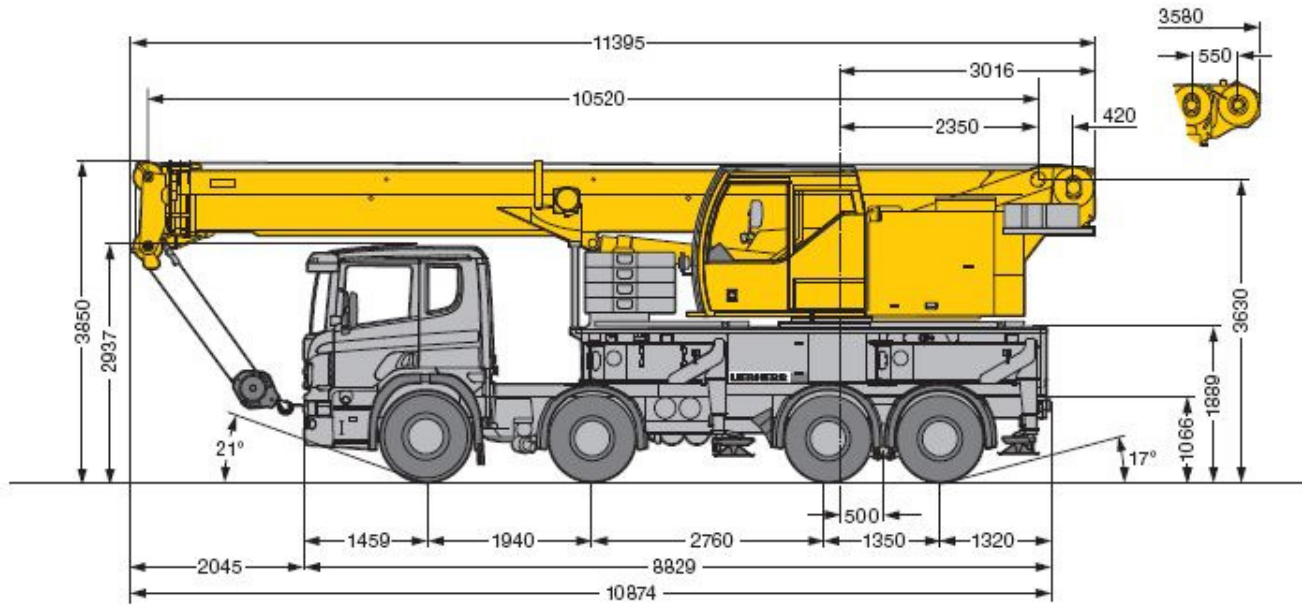

**Maße**

**Dimensions**

Encombrement • Dimensioni

Dimensiones • Габариты крана

Hermann Kranverleih GmbH

SCANIA Typ CB 6x4 MHZ

S2371