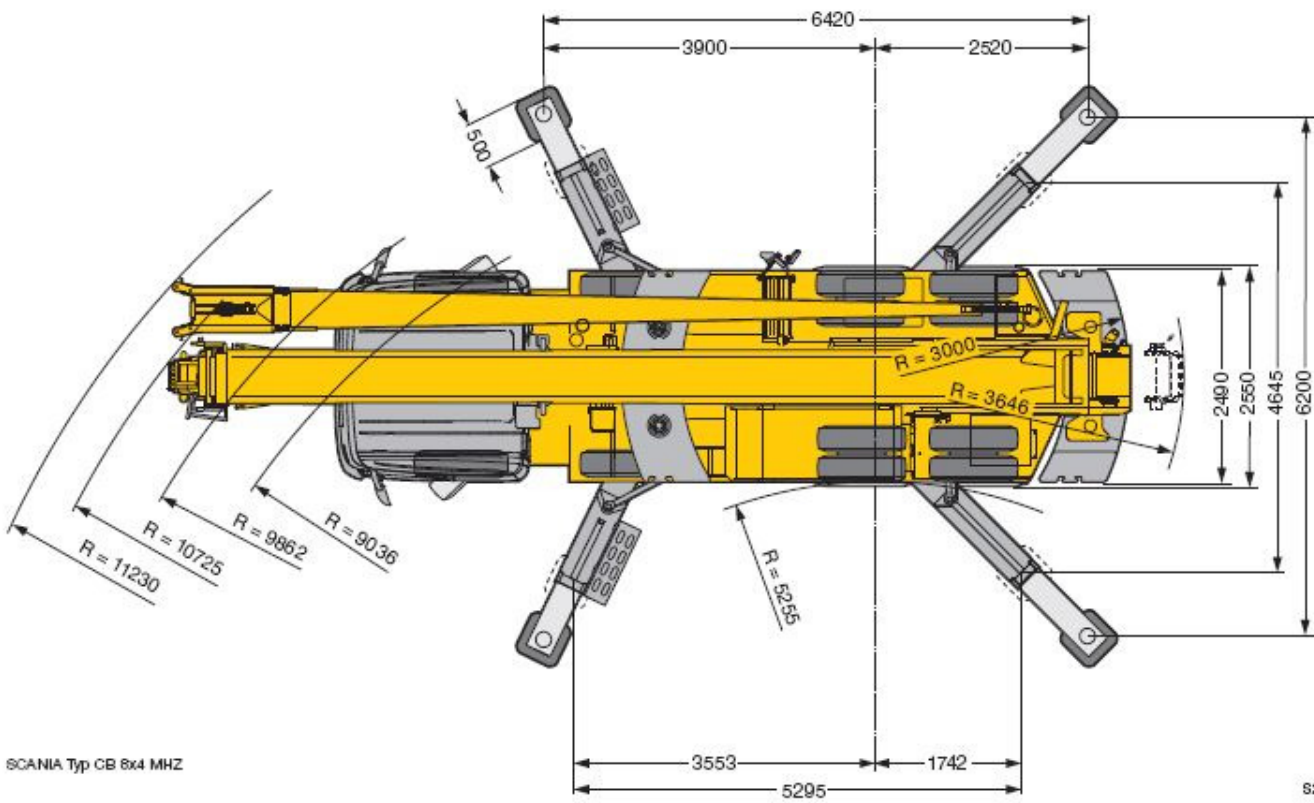

**Maße**

**Dimensions**

Encombrement • Dimensioni

Dimensiones • Габариты крана

Hermann Kranverleih GmbH

SCANIA Typ CB 6x4 MHZ

S2371