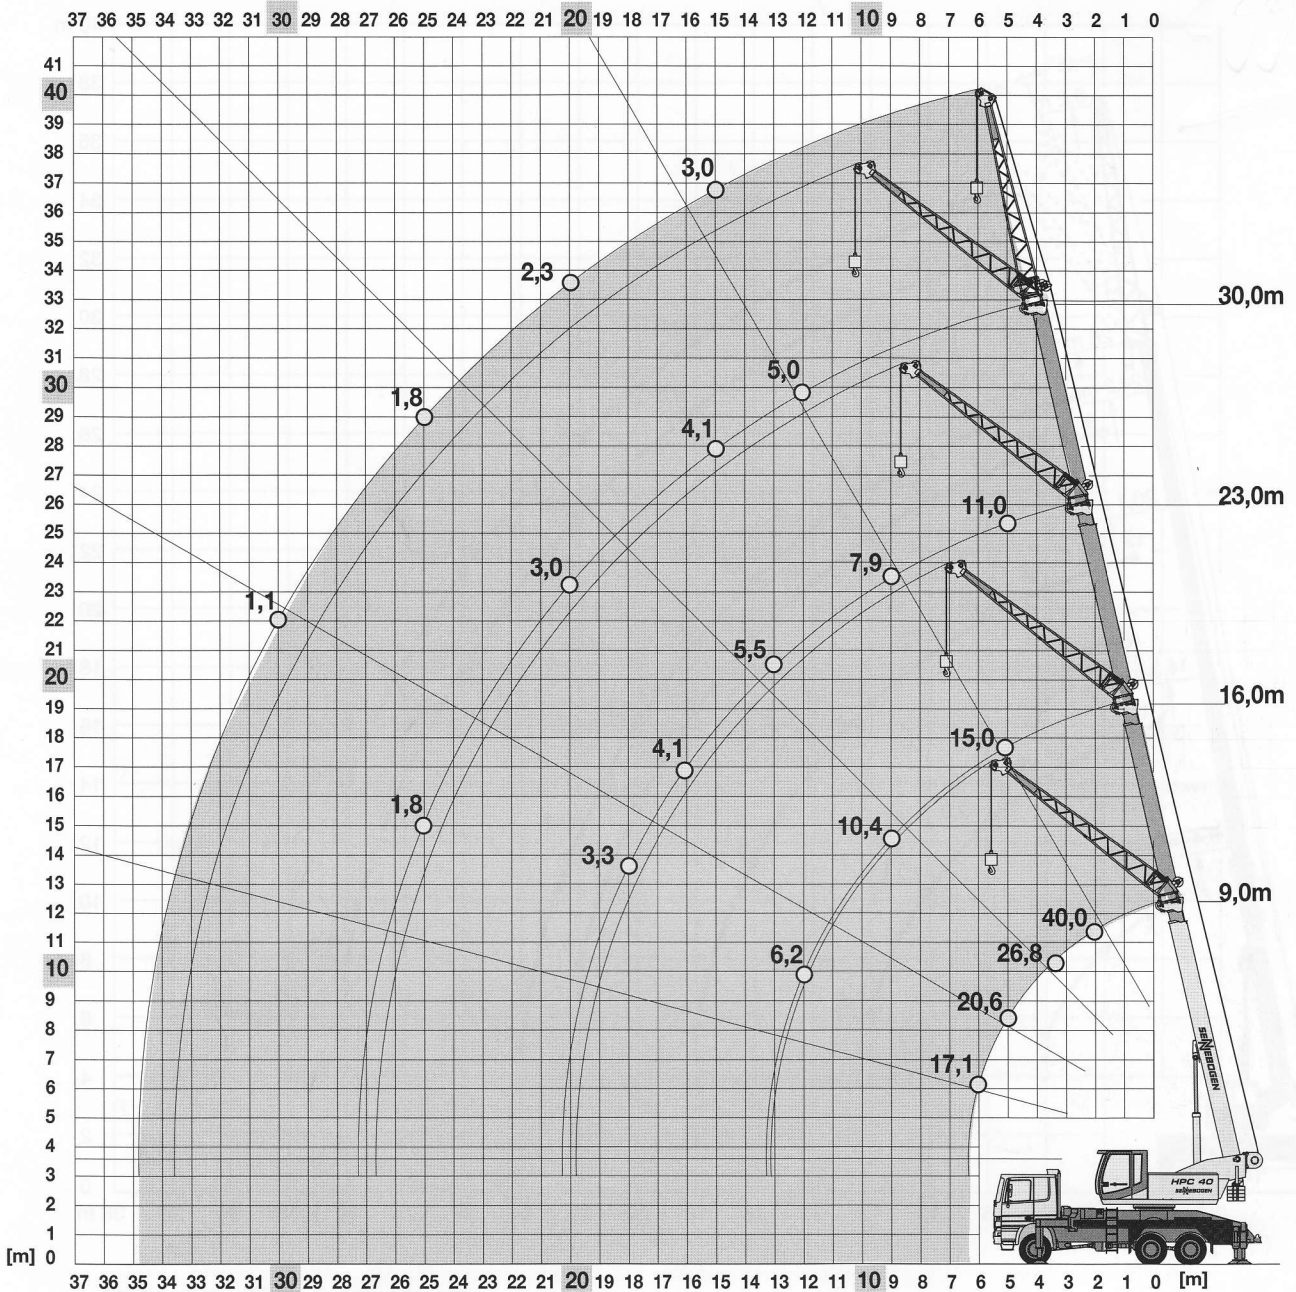

Mobilkran mit 40 t Traglast.

Die Traglasten und Hubhöhen.

Hermann Kranverleih GmbH

* abhängig vom Fahrgestell